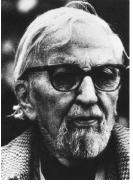

GALERIE MARCILHAC

XXth CENTURY DECORATIVE ARTS
PARIS

JEAN SOUVERBIE (1891-1981)

Jean Souverbie 1891 Boulogne-Billancourt Châtelet
1908 Souverbie 1911 Jean-Paul Laurens Académie Julian 1916 Jean Souverbie Saint-Germain-en-Laye Jean Maurice Denis
20 20 1925 Section d'or Vavin-Raspail Charles Gleizes André Lhote Pablo Picasso
20 30 1937 1878 20 40 8 " " " " Leleu
1946 Souverbie Académie des Beaux-Arts 1948 Souverbie Souverbie
20