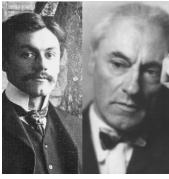

GALERIE MARCILHAC

XXth CENTURY DECORATIVE ARTS
PARIS

SÜE & MARE (Louis SÜE (1875-1968) & André MARE (1885-1932))

1875-1968 . 1885-1932

Louis Süe 1902 Nabis Paul Huillard "L'Atelier Français" 1918 André Mare " " 1928 Maillol Despiou Dufresne Vera Marino 1921 Louis Süe " " 1925 Saint-Cloud Jacques Adnet