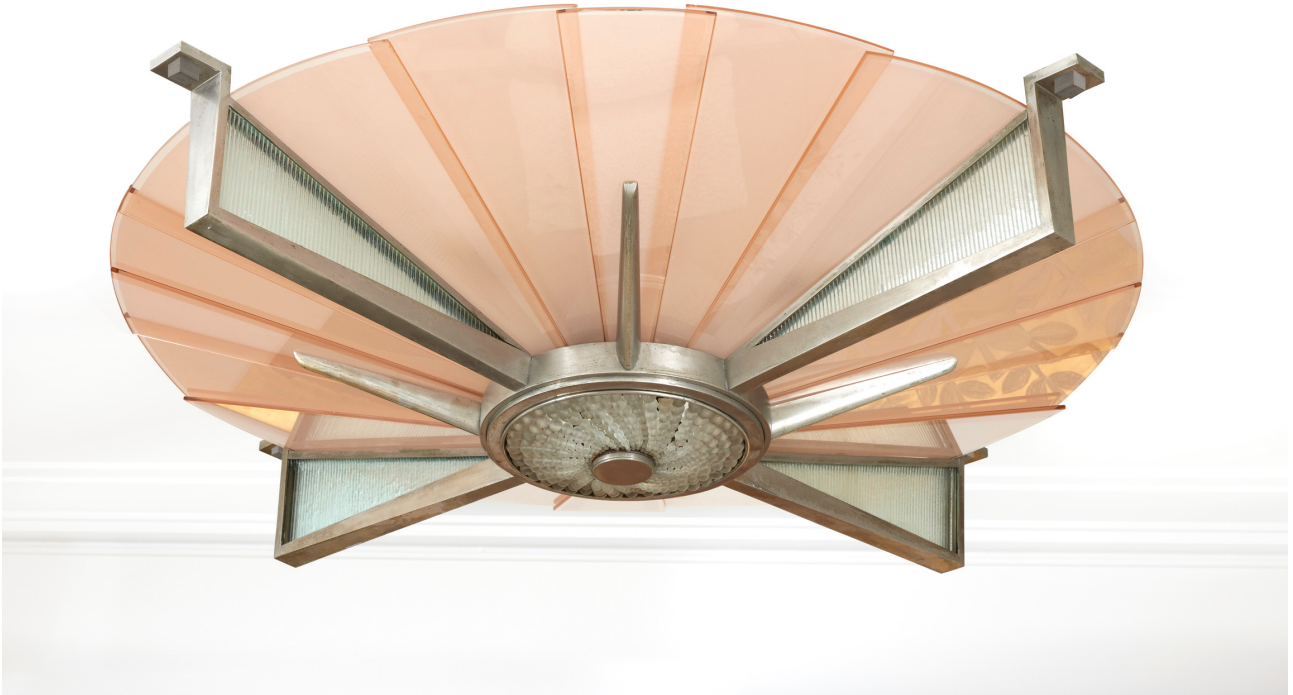

GALERIE MARCILHAC

XXth CENTURY DECORATIVE ARTS
PARIS

DOMINIQUE (André DOMIN (1883-1962) et Marcel GENEVRIERE (1885-1967))

Plafonnier "Zénith", 1928

Modernist ceiling lamp with a silver bronze structure with four branches in which are embedded slabs of striated glass. The structure encloses pink tinted sandblasted glass slabs. In the center, sandblasted glass beads describe a spiral movement.

H 25 - L 120 cm (H 9.8 - W 47.2 in)

HISTORIQUE

Archive photo n°1 :

Sketch for the entrance hall of the new store of the decorators André Domin and Marcel Genevrière :

"On trouvera une vue du plafonnier, en bronze chromé, que l'on aperçoit sur le croquis; ses vingt lames plates, ses quatre axes striés, son motif central à ondulations rayonnantes, son habillage calculé pour le jeu de la lumière." in Gabriel Henriot, "Dominique", *Mobilier et Décoration*, 1928, October, p. 177.