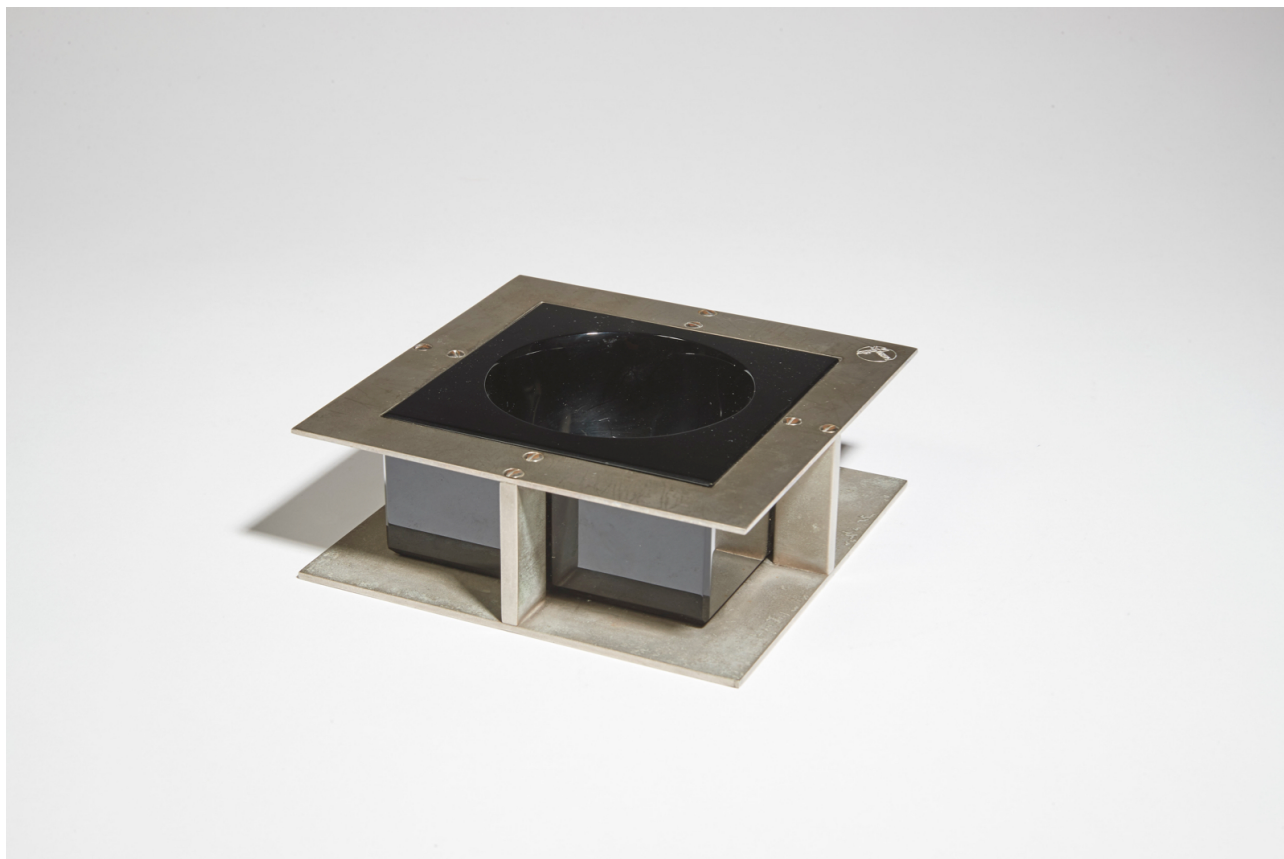

GALERIE MARCILHAC

XXth CENTURY DECORATIVE ARTS
PARIS

JEAN-BORIS LACROIX (1902-1984)

Vide-poche moderniste, circa 1930

A structure carrée en métal nickelé enserrant un verre opalin noir. Signé du cachet.

H 5 - L 15,5 - P 15,5 cm (H 2 - W 6.1 - D 6.1 in)