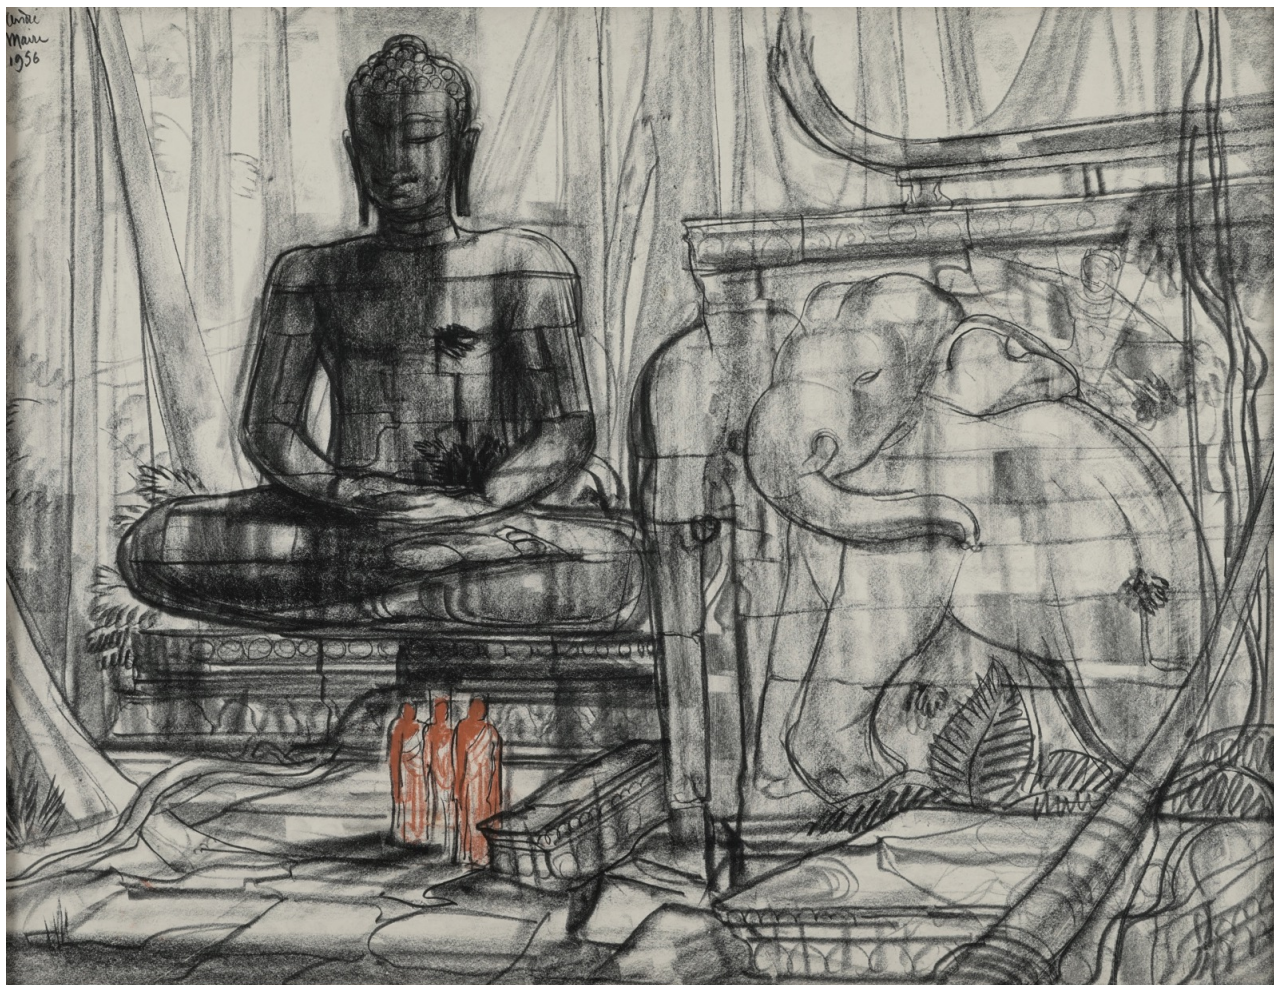

GALERIE MARCILHAC

XXth CENTURY DECORATIVE ARTS
PARIS

ANDRÉ MAIRE (1898-1984)

Bouddha monumental et éléphant dans un temple, 1956

Fusain et sanguine sur papier

Signé et daté en haut à gauche

H 49 - L 64 cm (H 19.3 - W 25.2 in)