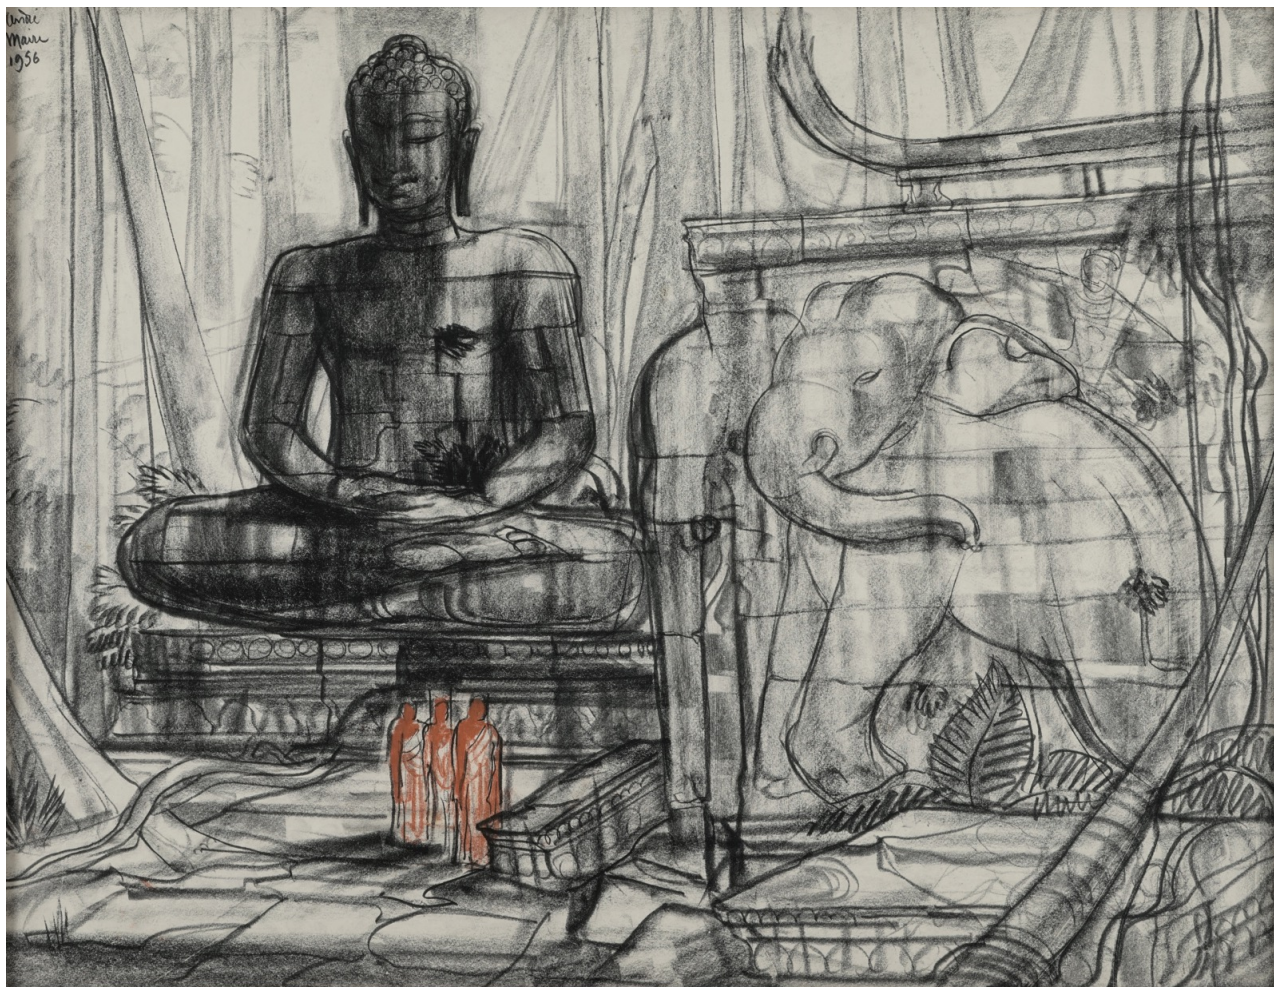

GALERIE MARCILHAC

XXth CENTURY DECORATIVE ARTS
PARIS

ANDRÉ MAIRE (1898-1984)

Bouddha monumental et éléphant dans un temple, 1956

Fusain et sanguine sur papier

Signé et daté en haut à gauche

H 49 - L 64 cm (H 19.3 - W 25.2 in)